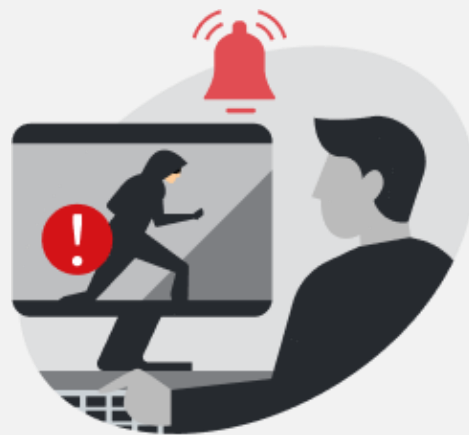

## Датчик фиксирует тревогу

Датчик фиксирует проникновение и передает сигнал тревоги и фото нарушителя на станцию мониторинга