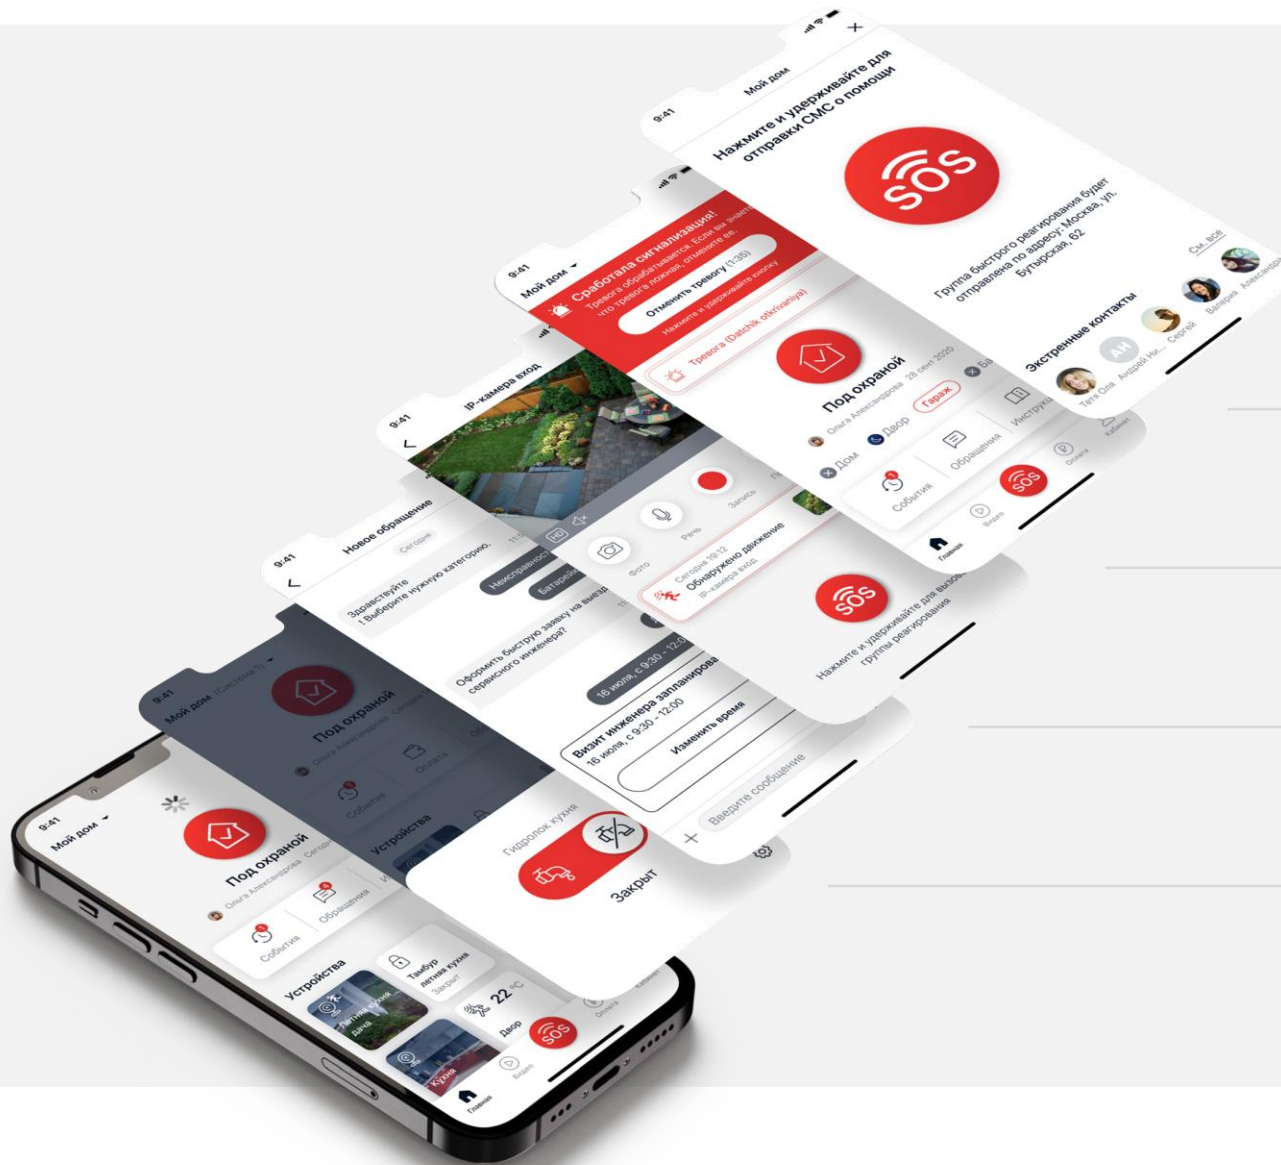

МОБИЛЬНОЕ ПРИЛОЖЕНИЕ

Цифровая кнопка SOS

Отмена ложной тревоги

Онлайн фото и видео

Чат с тех. поддержкой

Управления устройствами