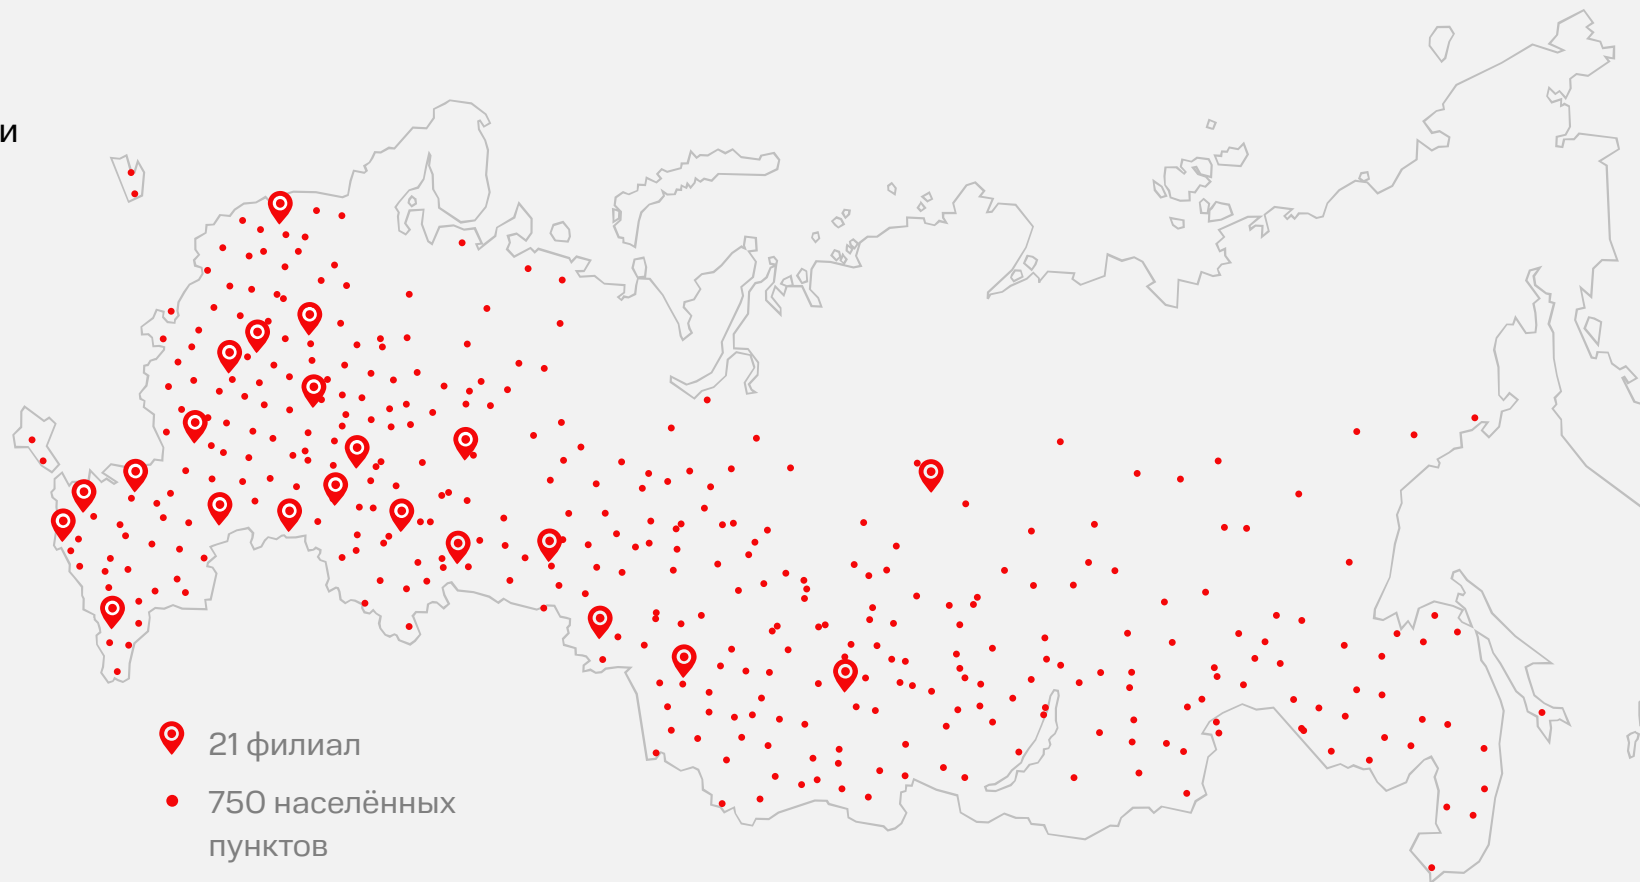

КТО МЫ

Бренд №1
по безопасности в России

IT-решения
от лучших
производителей

30
лет

на рынке
безопасности

Собственный ГБР,
500 ЧОП-партнеров
и Росгвардия