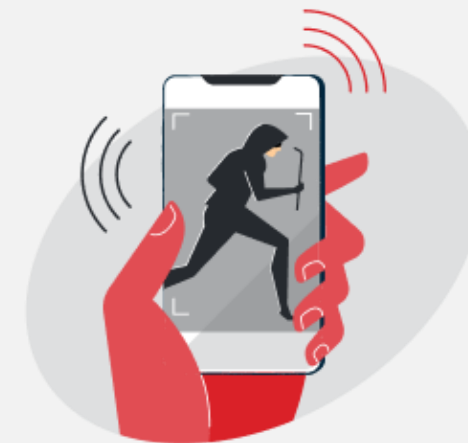

Уведомление в приложении

Вы получаете уведомление в мобильном приложении, и оператор информирует вас о ситуации